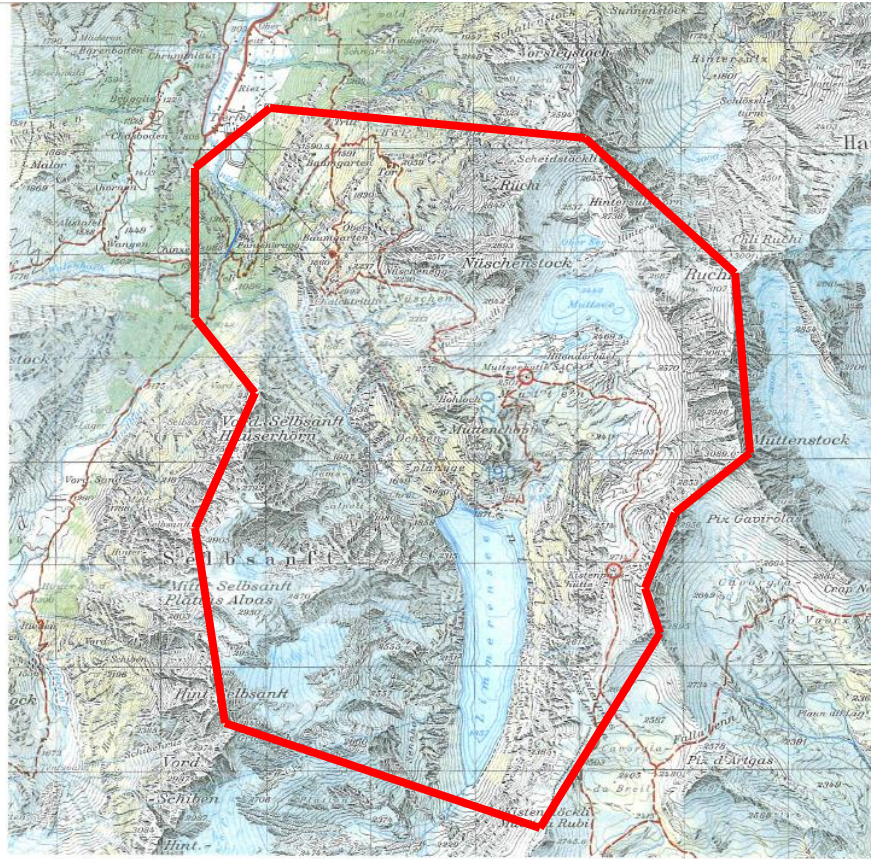

Schiessanzeige für das künstliche Auslösen von Lawinen

Gefährdeter Raum (Gemäss Kartenausschnitt!); Tierfehd-
Furbach-Scheidstöckli-Ruchi- Muttenstock-
Kistenpass-Kistenstöckli-Hint. Selbsanft-
Vorder Selbsanft-Sandwiti-Tierfehd

Warnung:

1. Das künstliche Auslösen von Lawinen erfolgt mit Heliwurfladungen, Handwurfladungen und automatischen Sprengmasten. Die Sprengarbeiten erfolgen bei Bedarf während 24 Std (auch in der Nacht). Auch nach längeren Perioden ohne Schneefall werden Lawinen künstlich ausgelöst (Schneeverfrachtungen/Tribschnee)
2. Das betreten des gefährdeten Gebietes ist während der Sicherungsarbeiten lebensgefährlich und daher verboten! Beim umschriebenen Raum sind die Möglichkeiten von Fernauslösungen, Sekundärlawinen und Auslaufstrecken von Lawinen nicht berücksichtigt!
3. Für Schäden die aus Nichtbefolgung dieser Schiessanzeige entstehen, wird jede Haftung abgelehnt!

Auskunft betreffend Sprengzeiten: 055 285 29 08

**Kraftwerk Linth Limmern AG
Lawinendienst**